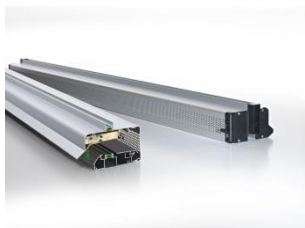

GlasMax 10/15/20/25 'ZR'

GlasMax 'ZR' is een zelfregelend geluiddempend ventilatierooster dat ontwikkeld werd voor plaatsing op glas en (compacte) kalfplaatsing. Het susrooster is uitermate geschikt voor toepassing in situaties waar sprake is van een lichte geluidsbelasting. Het geperforeerd afneembaar binnenrooster doet dienst als insectenwering. De keuze van de lichtspleet bepaalt de ventilatiecapaciteit en de dempingswaarde.

Eigenschappen

- Ventilatierooster met duurzaam dempingsmateriaal
- Dempingsmateriaal helpt klachten als gevolg van allergieën voorkomen
- Geschikt voor hoogbouw (tot 40 meter)
- Glasaftrek 80 is prachtig
- Vier verschillende luchtdoorlaten

Technische specificaties

Ventilatiecapaciteit bij 1 Pa per m ¹	10 mm 15,9 dm ³ /s 15 mm 21,1 dm ³ /s 20 mm 24,1 dm ³ /s 25 mm 28,6 dm ³ /s
Geluidsniveaoverschil Dne, A (Open stand)	10 mm 36 dB(A) 15 mm 34 dB(A) 20 mm 34 dB(A) 25 mm 27 dB(A)
Waterdichtheid	1050 Pa
Winddichtheid	650 Pa
Glasaftrek	80 mm
Roosterhoogte	97 mm plaatsing op glas 120 mm met kalfprofiel 120 mm met compacte kalf
Inbouwhoogte	90 mm compacte kalfplaatsing
Stangen verkrijgbaar in	Natural F1, RAL 9010, RAL 9001, RAL 9005
Kunststof onderdelen verkrijgbaar in	Wit en zwart
Glasgoot	26, 30, 34 en 38 mm
Kalfprofiel	20 en 25 mm