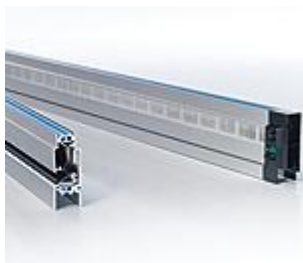

DucoFlat 12 ZR

Rooster voor schuiframen of schuifdeuren

DucoFlat 12 ZR is een zelfregelend ventilatierooster dat speciaal ontwikkeld is voor toepassing in schuivende en vaste delen van een schuifraam of schuifdeur. Het rooster heeft een glasaf trek van slechts 80 mm. Let op! DucoFlat 12 ZR mag enkel gebruikt worden voor schuifpuien in laagbouw (tot en met 2^{de} verdieping) en wordt altijd met ZR-klep uitgevoerd.

Eigenschappen

- Geheel vlak rooster.
- Toepasbaar in schuivende delen van een schuifraam of schuifdeur.
- Toepasbaar in vaste delen van een schuifraam of schuifdeur.
- Zelfregelend: toepasbaar in het Duco C System en het Duco Comfort System.
- Grote luchtdoorlaat

Technische specificaties

Ventilatiecapaciteit bij 1 Pa per m ¹	11,50 dm ³ /s
Dne, W (C;Ctr)	27 (0;-1)dB
Waterdichtheid (gesloten stand)	200 Pa
Winddichtheid (gesloten stand)	650 Pa
Glasaf trek	80 mm
Roosterhoogte	Plaatsing op glas: 95 mm Op tussenregel: 105 mm
Glasgoot	30, 34, 38 mm
Kalfprofiel	24 mm
Vorraadkleuren	Natural F1, RAL 9001 en RAL 9010 (Overige kleuren op aanvraag)
Stangen verkrijgbaar in	Natural F1, RAL 9010, RAL 9001, RAL 9005